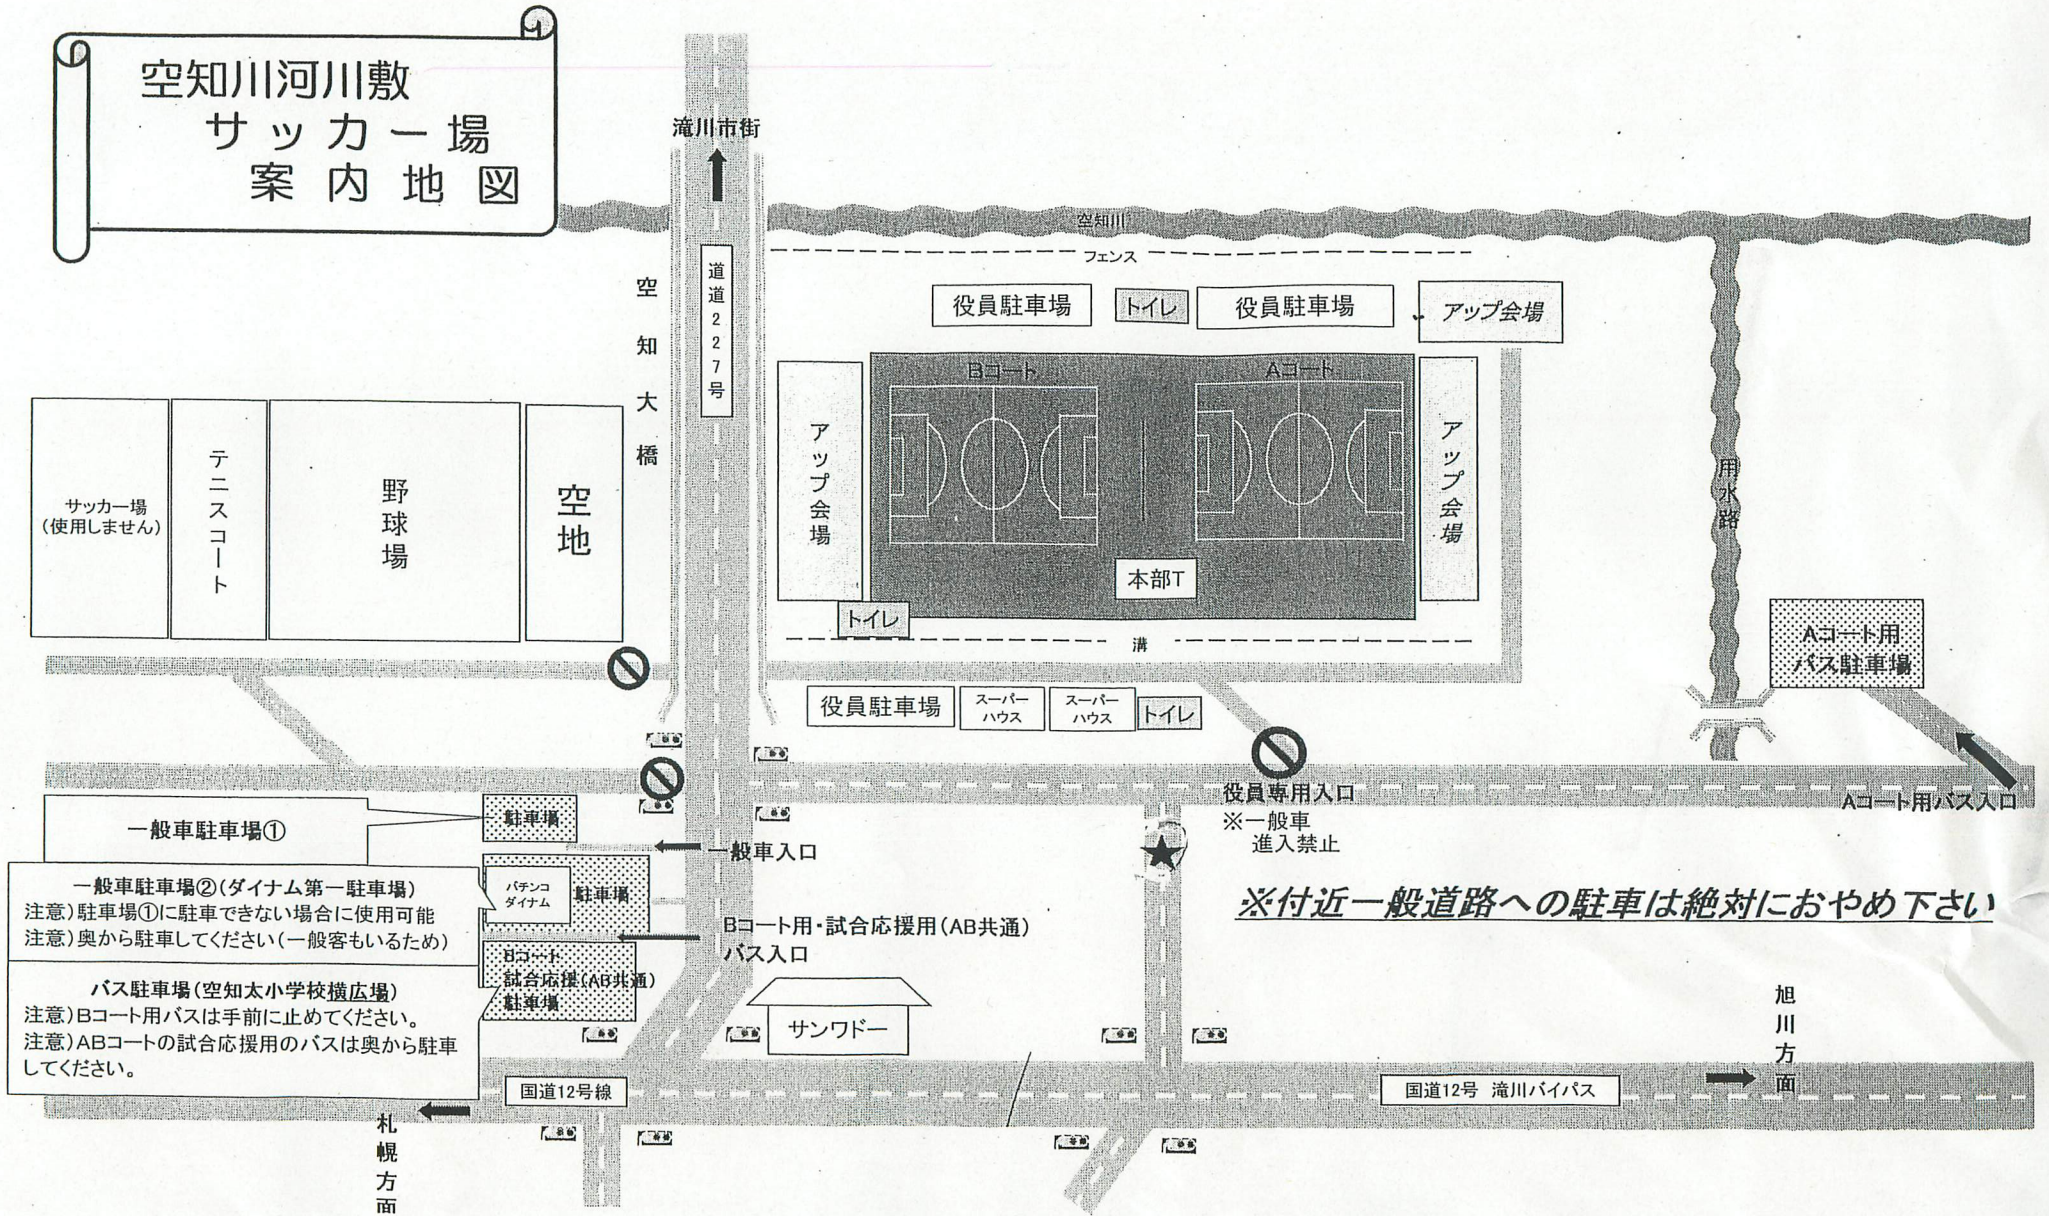

# 空知川河川敷 サッカー場 案内地図

滝川市街

空知川

フェンス

道道227号

空知大橋

役員駐車場

トイレ

役員駐車場

アップ会場

アップ会場

Bコート

Aコート

アップ会場

本部T

トイレ

溝

用水路

Aコート用バス駐車場

役員駐車場

スーパーハウス

スーパーハウス

トイレ

Aコート用バス入口

バス駐車場(空知太小学校横広場)  
注意)Bコート用バスは手前に止めてください。  
注意)ABコートの試合応援用のバスは奥から駐車  
してください。

駐車場

駐車場

駐車場

サンワドー

国道12号線

国道12号 滝川バイパス

札幌  
方面